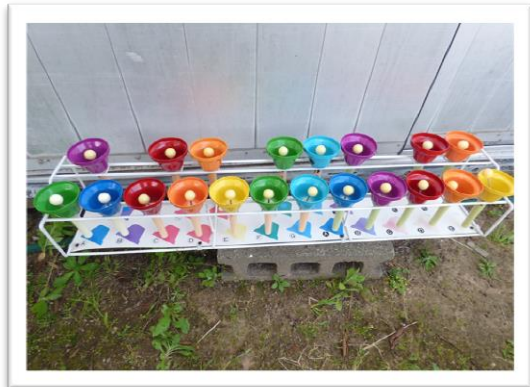

輪投げセット大(4色×5)

輪投げセット中(3色×3)

ハンドベル

ガンバルーン

ルーレットゴルフ

シャッフル&ゴルフセット

風船バレー用ネット

コーンボールセット

将棋盤・駒

碁盤・碁石

魚釣りセット

ストライクナイン

ペタンク

お手玉ダーツ

遊具貸出について

阿久根市社会福祉協議会では、ふれあいいいきいきサロン等の開催時、必要に応じて遊具の貸し出しを行っています。