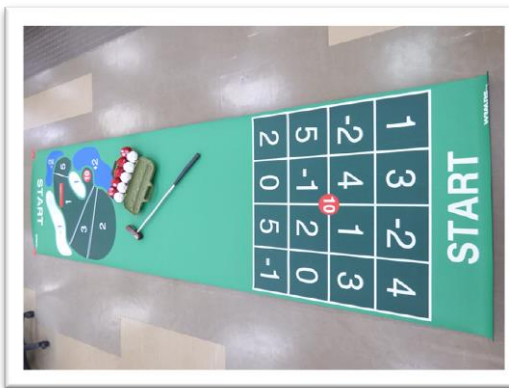

輪投げセット大(4色×5)

輪投げセット中(3色×3)

ハンドベル

ガンバルーン

ルーレットゴルフ

シャッフル&ゴルフセット

風船バレー用ネット

コーンボールセット