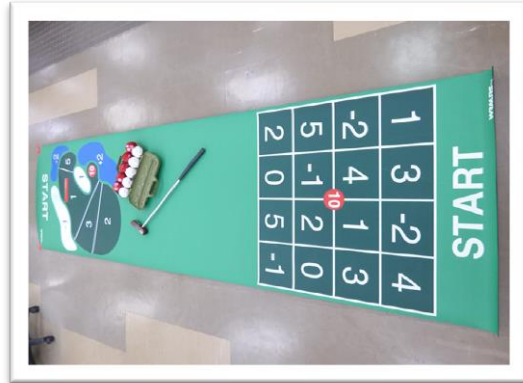

輪投げセット大(4色×5)

輪投げセット中(3色×3)

ハンドベル

ガンバルーン

ルーレットゴルフ

シャッフル&ゴルフセット

風船バレー用ネット

コーンボールセット